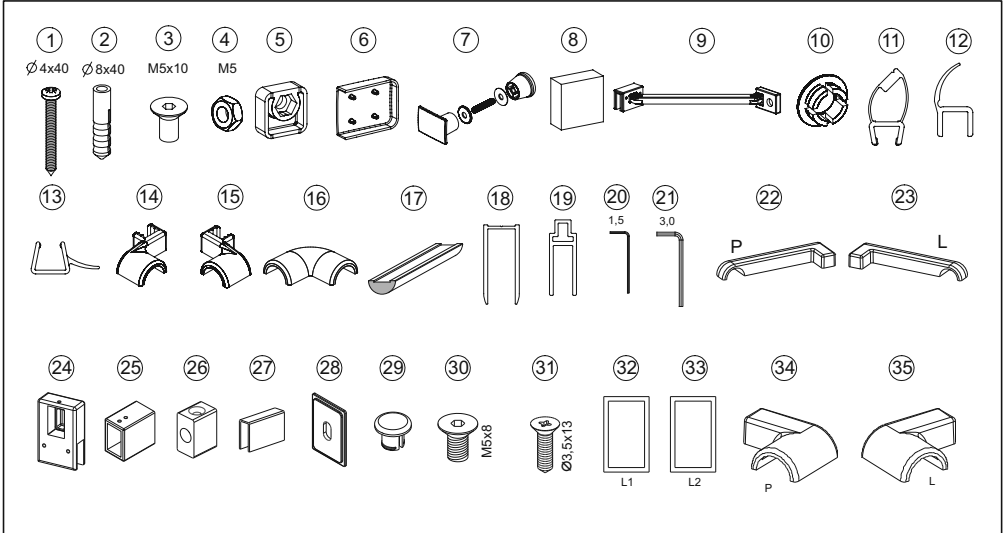

FREE LINE

- PL** Instrukcja montażu
- DE** Montageanweisung
- GB** Installation instruction
- FR** Instructions de montage
- RU** Инструкция монтажа
- CZ** Návod k montáži
- RO** Instrucțiuni de montaj
- HU** Útmutató
- SK** Návod na montáž

KN4/FREE, DJ2/FREE, KNDJ2/FREE

	1	2	3	4	5	6	7	8	9	10	11	12	13	14	15	16	17	18	19	20	21
KN4/FREE	8	8	6	6	6	8	2	4	2	2	2	2	2	1	1	1	2	2	-	1	1
DJ2/FREE	7	7	6	6	6	4	1	2	1	1	2	1	1	1	1	-	1	2	1	1	1
KNDJ2/FREE	7	7	6	6	6	4	1	2	-	-	2	1	1	-	-	-	1	2	-	1	1
	22	23	24	25	26	27	28	29	30	31	32	33	34	35							
	1	1	2	1	1	2	1	1	1	1	1	1	1	1							